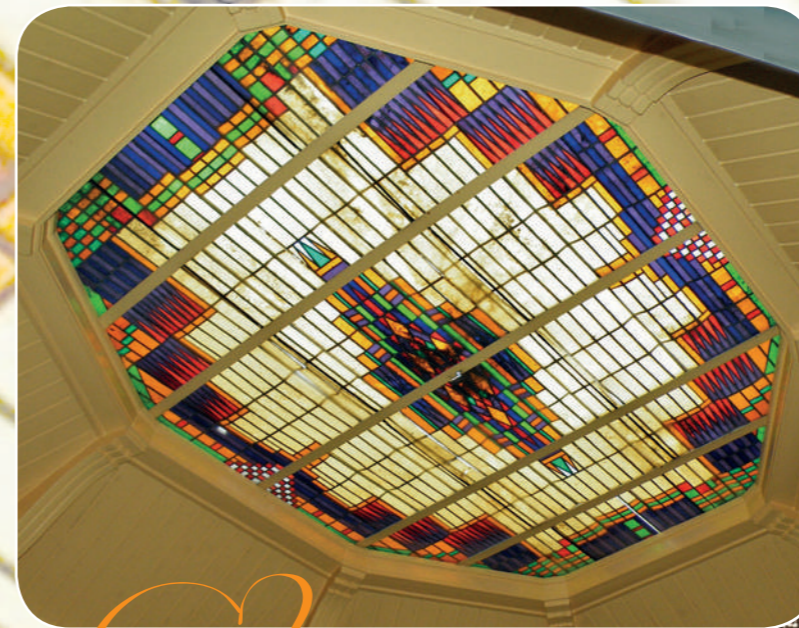

Huizerweg 54, voormalige Huishoudschool,  
plafond trappenhuis

Hal Station Naarden-Bussum

Huize Beerenstein, Beerensteinerlaan 73,  
verlichting in de theekeepel

Glas-  
in-lood